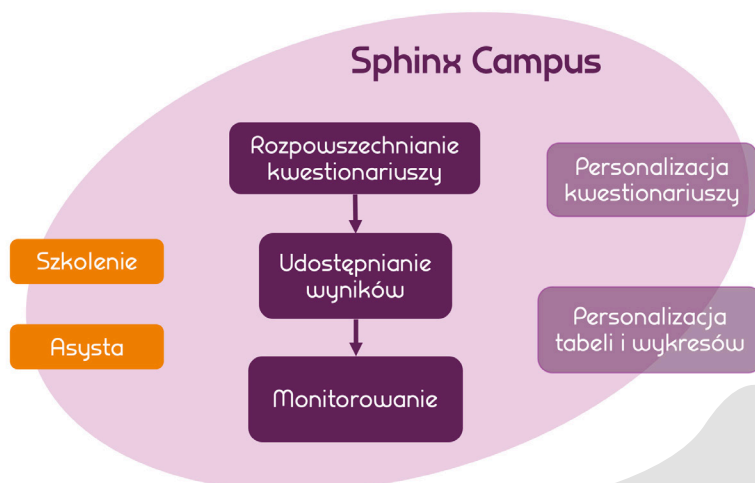

Sphinx Campus rozwiązanie dla szybkiej i pomyślnej oceny jakości

Czy tradycyjny sposób oceny poziomu jakości nauczania jest dla Ciebie uciążliwy? Czy szukasz rozwiązania, które uczyni Twoje badanie bardziej przyjaznym i efektywnym? Czy udostępnianie wyników badań innym osobom jest problematyczne? Automatyczna dostępność gotowych do użycia tabel i wykresów, brzmi jak ułatwienie analizy i interpretacji Twoich danych? **Sphinx Campus** jest idealnym narzędziem, które dostarczy rozwiązań dla Twoich wyzwań związanych z oceną jakości zajęć dydaktycznych, a także analizą i raportowaniem wyników.

NASZE ROZWIĄZANIE DLA UNIWERSYTECKIEGO SYSTEMU ZAPEWNIENIA JAKOŚCI

Sphinx Campus, ułatwia Twoją pracę dzięki:

- gotowemu do użycia kwestionariuszowi: dostępny pełny szablon z 20 pytaniami podzielonymi na 5 tematów z opcją personalizacji
- łatwej i szybkiej dystrybucji kwestionariusza online z funkcją monitorowania odpowiedzi
- gotowym do użycia tabelom i wykresom dedykowanym raportowaniu wyników z możliwością personalizacji
- opcji indywidualnego dostępu do wyników ewaluacji odrębnie stworzonej dla: nauczycieli, kuratorów programów, Dziekanów czy Rektora uczelni.