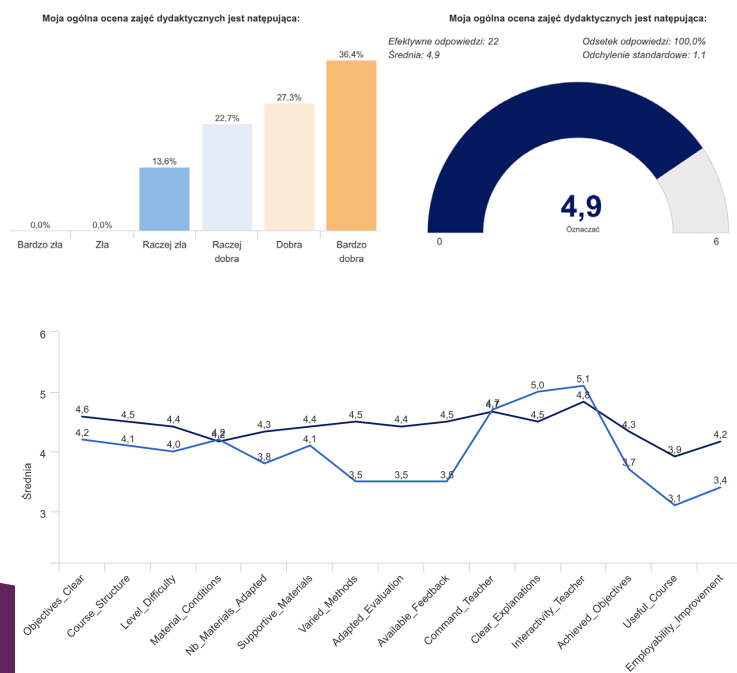

Dlaczego Sphinx Campus ?

ponieważ jest...

- **SPECJALISTYCZNY** : opracowany przez ekspertów w celu zaspokojenia Twoich zindywidualizowanych potrzeb i zapewnienia poprawy jakości Twojej pracy
- **WYDAJNY** : przyjazny dla użytkownika i współpracujący z innymi narzędziami wykorzystywanymi w Twojej pracy
- **SZYBKI** : wyniki przeprowadzanych ankiet z odpowiedziami i informacjami zwrotnymi dostępne są w czasie realnym

również...

- **ZAUTOMATYZOWANY** : Przeznaczony do zaprogramowanego rozpowszechniania gotowych kwestionariuszy i ich wyników
- **ANONIMOWY** : gwarancja poufności danych i opcje zarządzania anonimowością na zabezpieczonym serwerze
- **EKOLOGICZNY** : jeśli zdecydujesz się na oferowane rozwiązanie online, zredukujesz zużycie papieru

oraz...

- **STRATEGICZNY** : umożliwiający strategiczne objaśnianie oraz udostępnianie wyników w zakresie podejmowania istotnych decyzji i analiz
- **WSZYSTKO W JEDNYM MIEJSCU** : pozwalający na uporządkowanie danych w jednym miejscu z zapewnieniem bezpiecznego ich przechowywania, z dostępem wszędzie gdzie chcesz

Dodatkowo, oprócz platformy Sphinx Campus, nasza firma oferuje również szkolenie dla administratorów (6h) i/lub asystę (6h) z której można skorzystać w razie potrzeby lub zaistniałych problemów.

Celem zapoznania się z wersją demo oprogramowania lub uzyskaniem większej ilości informacji prosimy o kontakt z nami