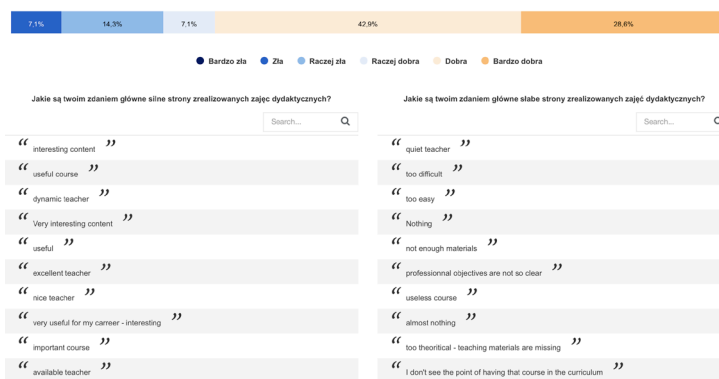

Dlaczego Sphinx Campus ?

ponieważ jest...

- **SPECJALISTYCZNY** : opracowany przez ekspertów w celu zaspokojenia Twoich zindywidualizowanych potrzeb i zapewnienia poprawy jakości Twojej pracy
- **WYDAJNY** : przyjazny dla użytkownika i współpracujący z innymi narzędziami wykorzystywanymi w Twojej pracy
- **SZYBKI** : wyniki przeprowadzanych ankiet z odpowiedziami i informacjami zwrotnymi dostępne są w czasie realnym

również...

- **ZAUTOMATYZOWANY** : Przeznaczony do zaprogramowanego rozpowszechniania gotowych kwestionariuszy i ich wyników
- **ANONIMOWY** : gwarancja poufności danych i opcje zarządzania anonimowością na zabezpieczonym serwerze
- **EKOLOGICZNY** : jeśli zdecydujesz się na oferowane rozwiązanie online, zredukujesz zużycie papieru

oraz...

- **STRATEGICZNY** : umożliwiający strategiczne objaśnianie oraz udostępnianie wyników w zakresie podejmowania istotnych decyzji i analiz
- **WSZYSTKO W JEDNYM MIEJSCU** : pozwalający na uporządkowanie danych w jednym miejscu z zapewnieniem bezpiecznego ich przechowywania, z dostępem wszędzie gdzie chcesz

Dodatkowo, oprócz platformy Sphinx Campus, nasza firma oferuje również szkolenie dla administratorów (6h) i/lub asystę (6h) z której można skorzystać w razie potrzeby lub zaistniałych problemów.

Celem zapoznania się z wersją demo oprogramowania lub uzyskaniem większej ilości informacji prosimy o kontakt z nami